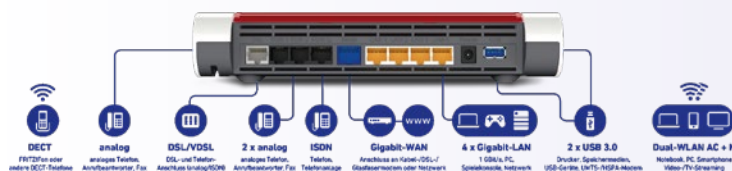

Mit gewohntem Komfort verbindet die FRITZ!Box 7530 sämtliche Computer, Smartphones, Tablets, Drucker und weitere netzwerkfähige Geräte im Heimnetz.

Gigabit-LAN, USB 3.0 und die VoIP-Telefonanlage mit DECT-Basisstation und Anschluss für ein analoges Telefon komplettieren das vielseitige Kommunikationsangebot.

Fritz!Box 7530
mit Netzabschlussgerät

99,-€
inkl. MwSt.

Vielfältigste Anschlussmöglichkeiten.

High-End-WLAN sorgt für noch mehr Reichweite und deutlich höhere Geschwindigkeiten von bis zu 2.533 MBit/s.

Mit gewohntem Komfort verbindet die **FRITZ!Box 7590** sämtliche Computer, Smartphones, Tablets, Drucker und weitere netzwerkfähige Geräte im Heimnetz.

Gigabit-LAN, USB 3.0 und die VoIP-Telefonanlage mit DECT-Basisstation und Anschluss für ISDN- und analoge Telefone komplettieren das vielseitige Kommunikationsangebot.

Fritz!Box 7590
mit Netzabschlussgerät