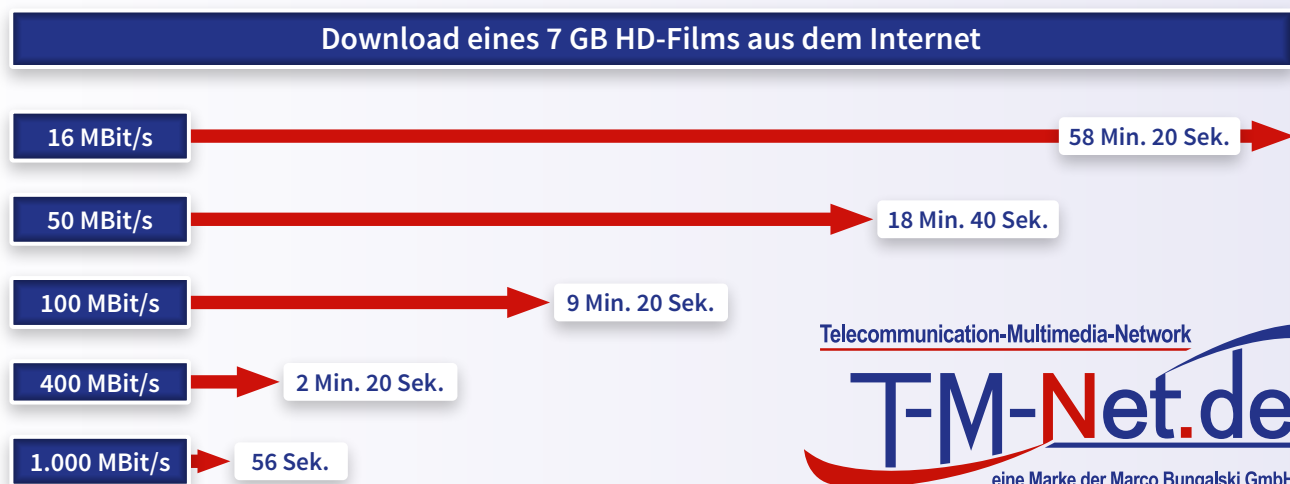

VERGLEICH DER TECHNOLOGIEN / TECHNIK

Die klassische DSL-Technik basiert auf alter Kupferkabeltechnik. Je länger die Leitung, desto weniger Bandbreite ist möglich. Auch bei vielen Anschlüssen im Stadtgebiet ist das so. Etwas schneller ist die Kabel-Technik, die ursprünglich für das Kabelfernsehen gebaut wurde und dann zur Übertragung von Internet aufgerüstet wurde. Aber auch hier ist die technisch mögliche Geschwindigkeit, insbesondere in Richtung Internet, begrenzt.

Nachstehend sind in den Spalten **DSL** und **Kabel** die maximalen Bandbreiten angegeben, die von den großen Anbietern angeboten werden. In der rechten Spalte finden Sie die Angaben zu unserem **VERglast GIGAspeed**-Tarif.

VERGLEICHEN SIE MAL!

TYP	DSL	KABEL	GLASFASER
Übertragungs- Medium	2-Draht-Kupferkabel	Koaxial-Kupferkabel	Glasfaser
Maximale Geschwindigkeit aus dem Internet (Downstream)	250 MBit/s	1.000 MBit/s	1.000 MBit/s
Davon garantiert	175 MBit/s	600 MBit/s	900 MBit/s
Maximale Geschwindigkeit in das Internet (Upstream)	40 MBit/s	50 MBit/s	200 MBit/s
Davon garantiert	20 MBit/s	15 MBit/s	180 MBit/s

Ein weiterer Vorteil von Glasfaser ist die geringe Laufzeit der Datenpakete. Dieses freut insbesondere Online-Spieler, denn die Ping-Zeit beträgt weniger als eine Millisekunde bis zum nächsten Knotenpunkt.